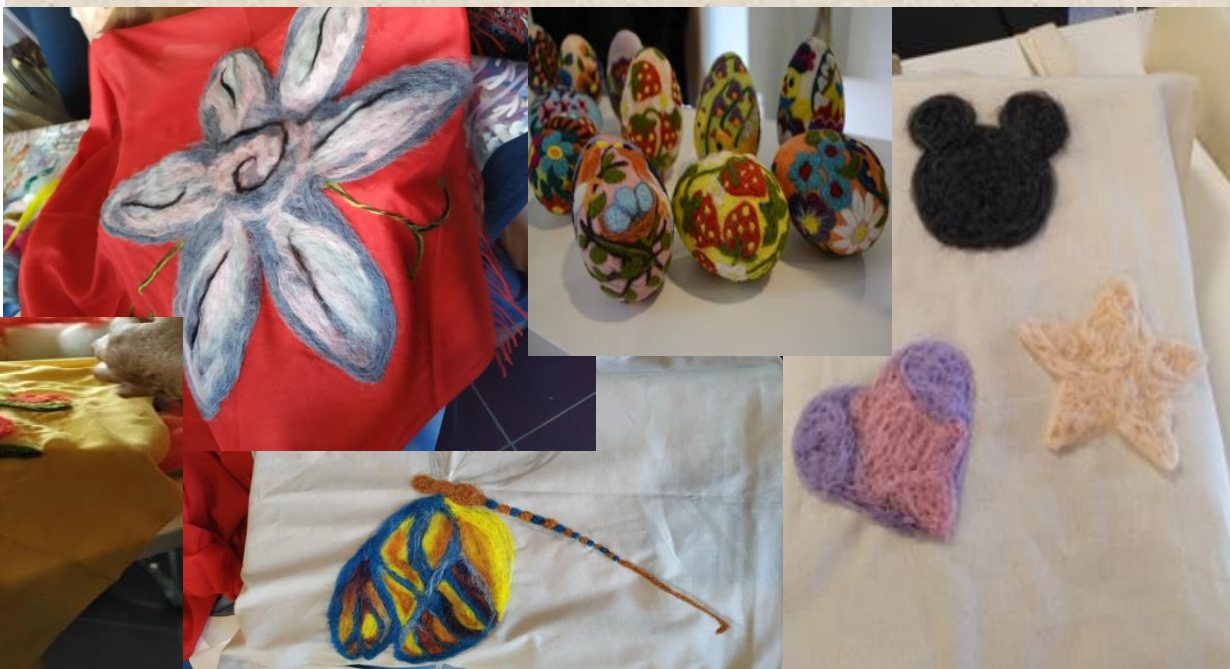

KASZUBY

LOKALNA GRUPA RYBACKA

FILCOWANIE NA SUCHO

LOKALNA GRUPA RYBACKA KASZUBY

ZAPRASZA NA WARSZTATY
KREATYWNEGO RĘKODZIEŁA

Zajęcia odbywać się będą w siedzibie LGR Kaszuby,
ul. P. Bukowskiego 2A, 83 – 333 Chmielno